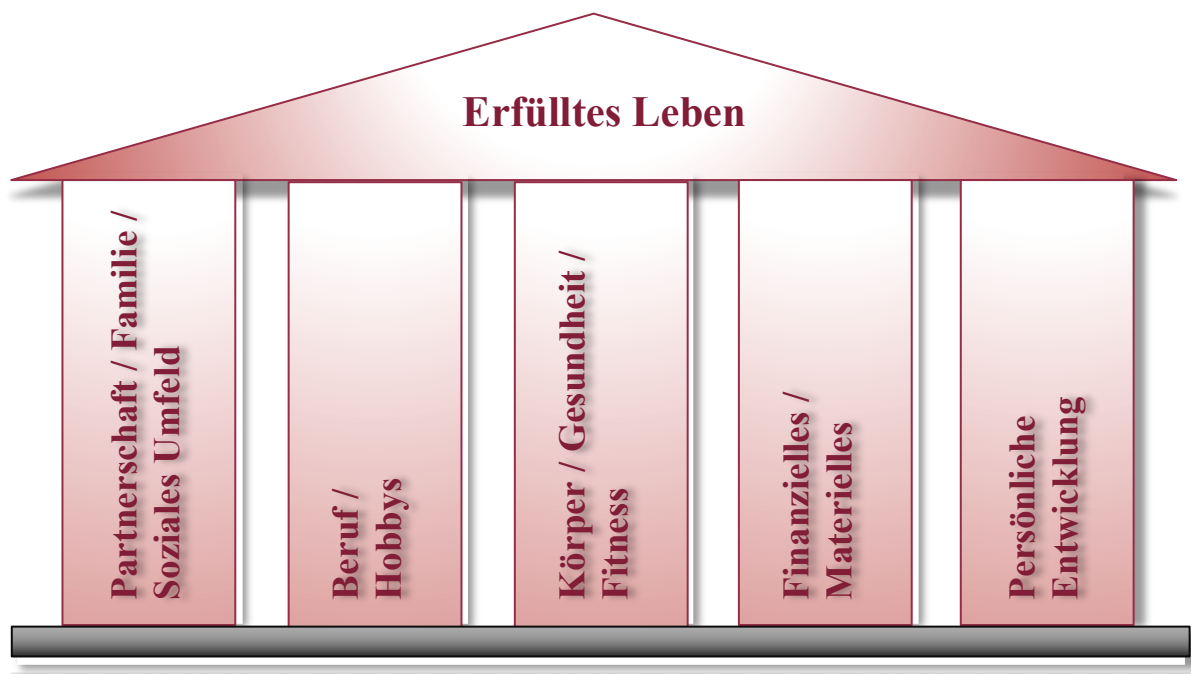

Institut für  
Persönlichkeit  
& Gesundheit  
Erwin Buff

ifpg Naturheilpraxis  
Christine Buff

## AUS VISIONEN WIRKLICHKEIT ERSCHAFFEN

**vom Sonntag 17.05. – Freitag 22.05.2020**  
**HOTEL PANORAMA ROYAL, BAD HÄRING (TIROL)**

**Ein 6-tägiger Workshop von und mit Erwin & Christine Buff, für Menschen,  
die bereit sind ihre Zukunft selbst zu kreieren und zu gestalten.**

### Die 5 Zielsäulen im Gleichgewicht: